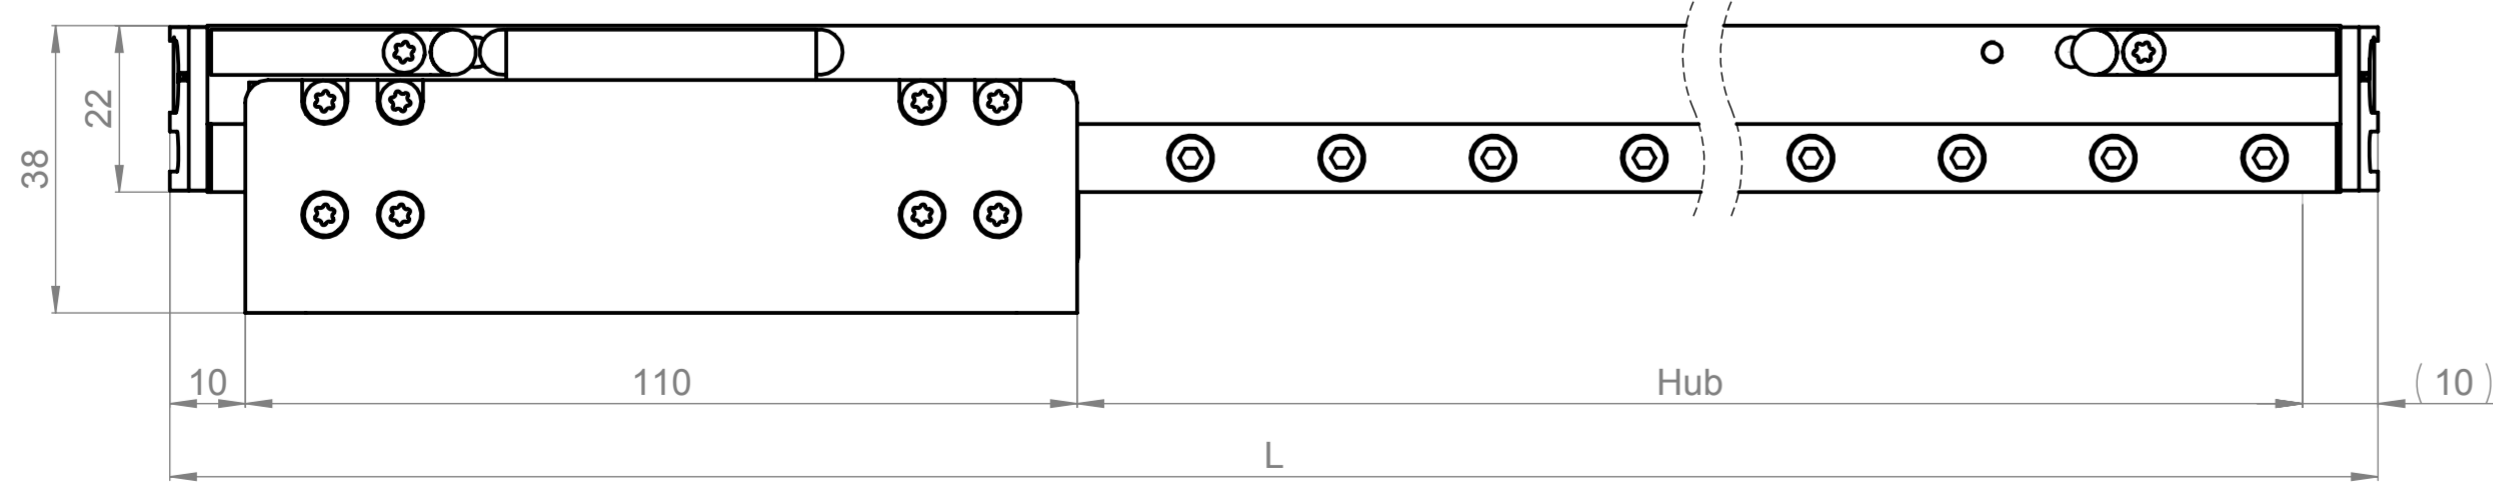

Modell	Hub	L	Typ	B	A
Lxs 160	160mm	290mm	1	200	240
Lxs 200	200mm	330mm	2	200	240
Lxs 320	320mm	450mm	1	360	400
Lxs 400	400mm	530mm	1	440	480
Lxs 520	520mm	650mm	2	520	560
Lxs 600	600mm	730mm	2	600	640
Lxs 800	800mm	930mm	1	840	880
Lxs 1000	1000mm	1130mm	2	1000	1040
Lxs 1200	1200mm	1330mm	1	1240	1280

Bohrbild	
Variable	Bohrungen für:
m	Kreuztisch mit Lxc F10
n	Kreuztisch mit Lxc F40
o	Ausleger mit Lxu Schlitten Rücken an Rücken
p	Kreuztisch mit Lxs
q	Portal mit Stirnflansch Lxu